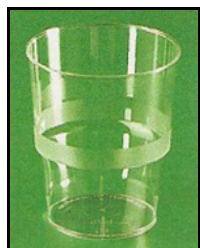

Art.-Nr. 630.0 **Trinkbecher „Cup“ 2dl**, mit 0.2dl Markierung, glasklar
25 Stück **Fr. 3.30**
(25 VE im Karton)
Masse: Ø 78 mm × 118 mm / Material: PS