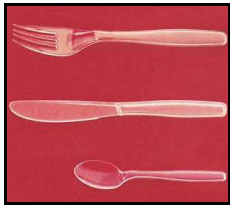

Art.-Nr. 756.0 **Gabel**, transparent
50 Stück
(20 VE im Karton)
Länge: 185 mm / Material: PS

Fr. 3.30