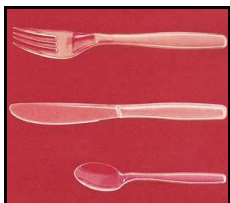

Art.-Nr. 754.0 **Löffel**, transparent
50 Stück
(20 VE im Karton)
Länge: 130 mm / Material: PS

Fr. 3.30