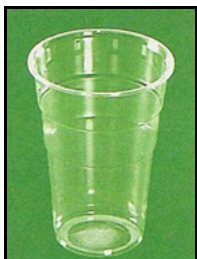

Art.-Nr. 876.0 **Trinkbecher 5dl**, transparent, splitterfrei
50 Stück **Fr. 6.00**
(14 VE im Karton)
Masse: Ø 100.5 mm × 137 mm / Material: PP